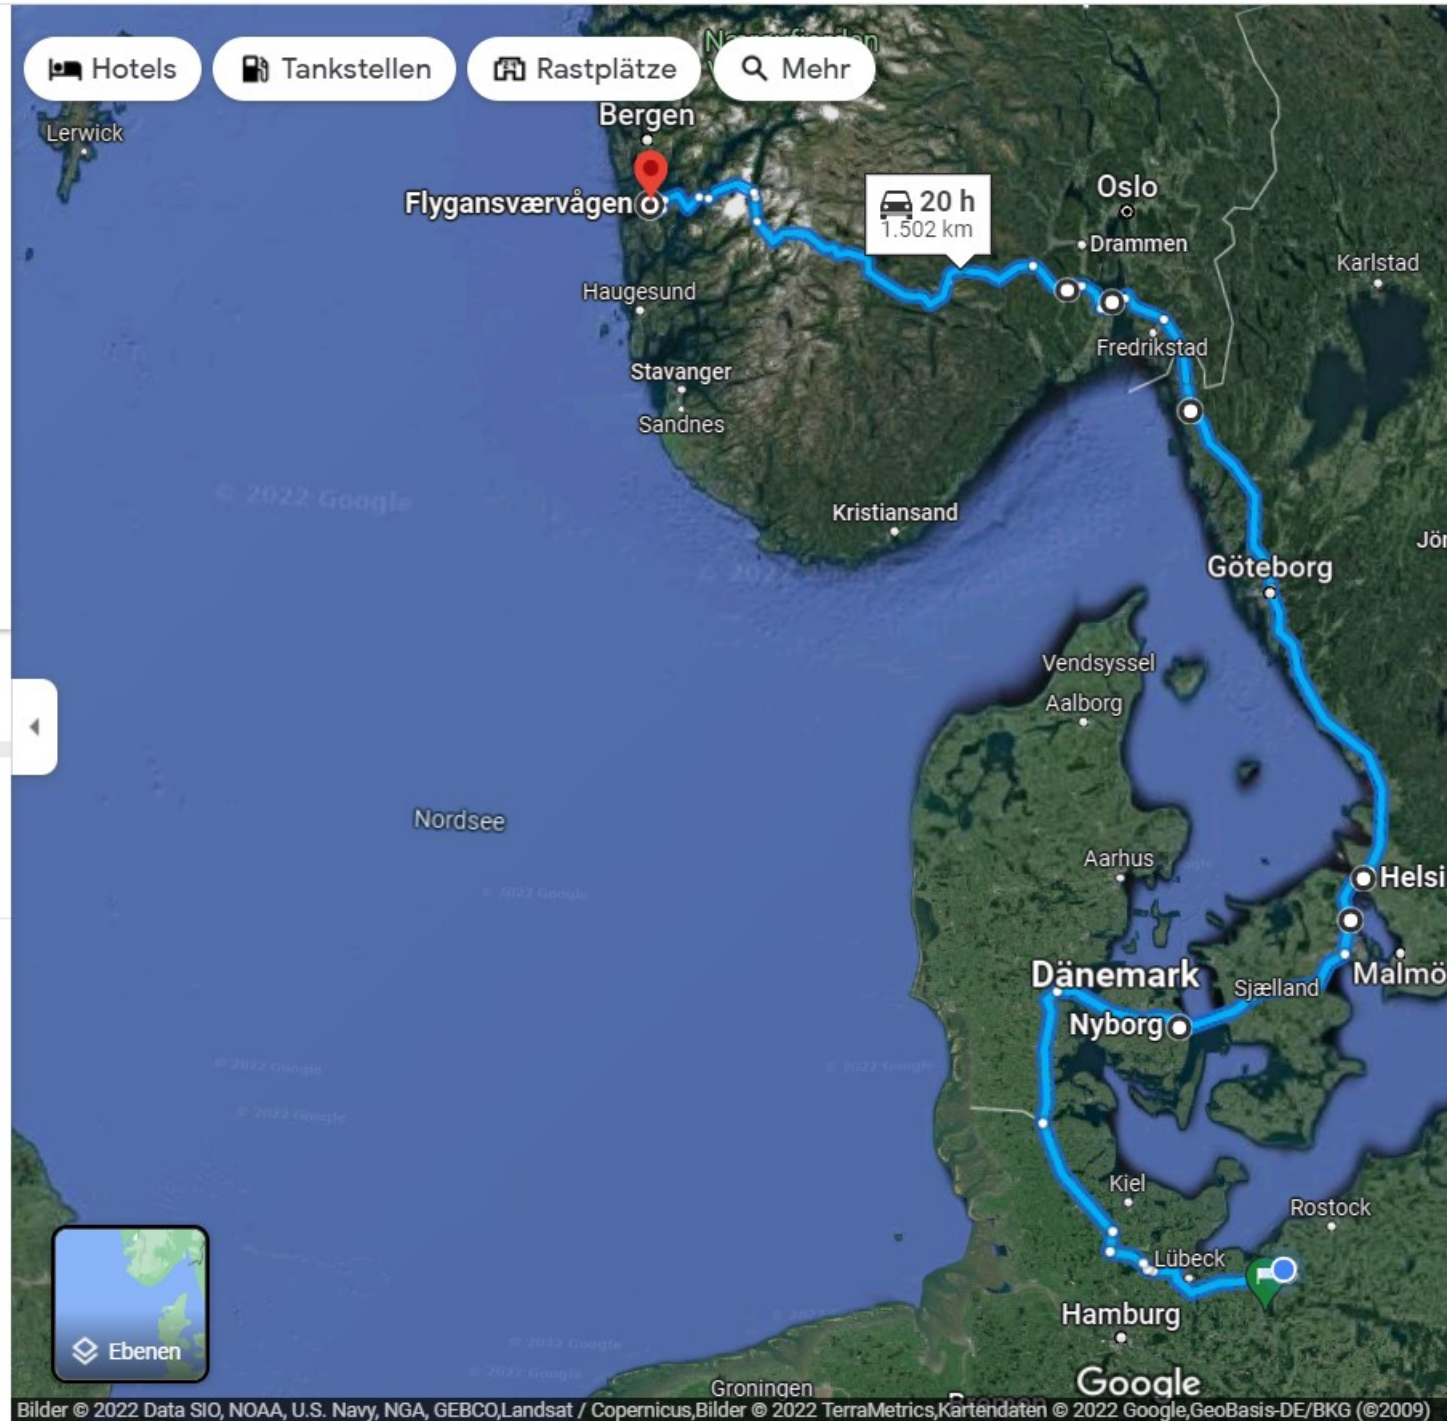

Mein Standort

Nyborg, 5800, Dänemark

Helsingborg, Schweden

Flygansværvågen, 5683 Reksteren, Norwe

Reiseziel hinzufügen

Optionen

Wegbeschreibung an mein Smartphone
senden

über E45 20 h

20 h ohne Verkehr

1.502 km

⚠ Diese Route führt über eine Landesgrenze.

⚠ Mautgebühren.

⚠ Auf dieser Route gibt es eine Fährstrecke.

⚠ Diese Route führt über eine Landesgrenze.

Informiere dich über Grenzbeschränkungen
aufgrund der Coronakrise, bevor du dich auf den
Weg machst.

[Details](#)

Hotels

Tankstellen

Rastplätze

Mehr

Ebenen